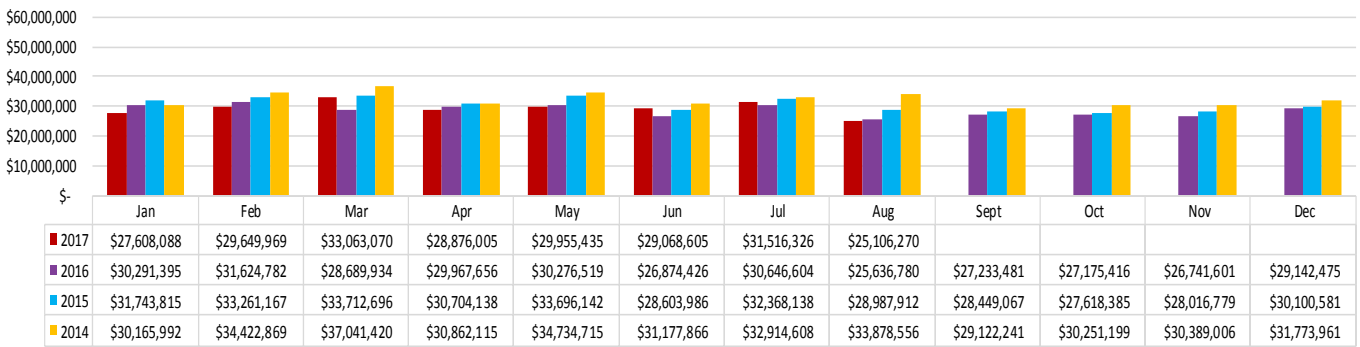

Racinos - Yr/Yr Revenue